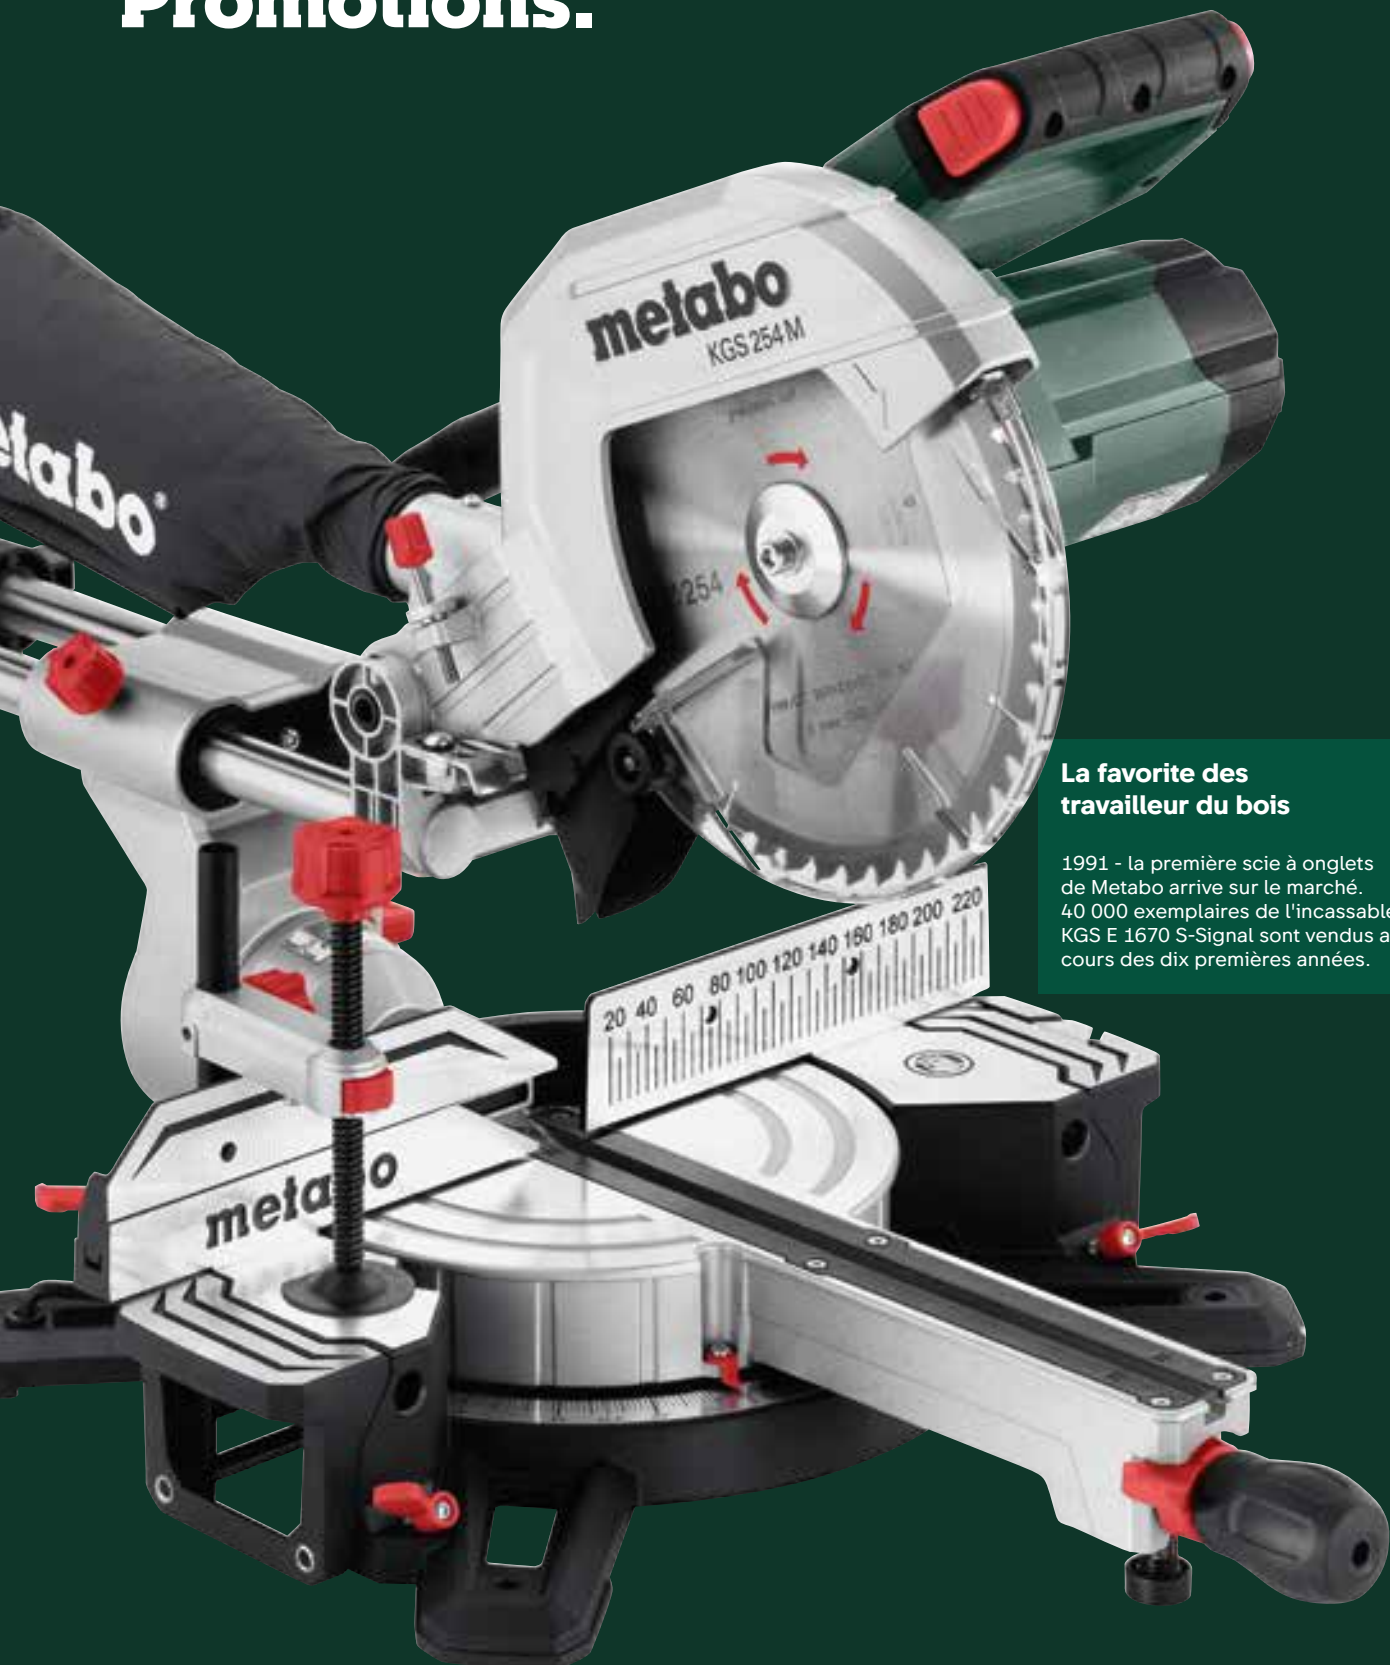

Découvrir
en live

Flexible

- Pieds réglables en hauteur.
- Logements à bois équerri latéraux et réglables pour assembler deux supports
- Ouvertures pour pinces de serrage ou serre-joints et pour fixer des machines semi-stationnaires comme une scie à onglets

Mobile

- Montage en quelques secondes.
- Poignée pour un transport facile

Robuste

- Deux supports en acier robustes et stables avec des surfaces zinguées et thermolaquées

100 YEARS

Machines semi-stationnaires : Promotions.

La favorite des travailleurs du bois

1991 - la première scie à onglets de Metabo arrive sur le marché. 40 000 exemplaires de l'incassable KGS E 1670 S-Signal sont vendus au cours des dix premières années.