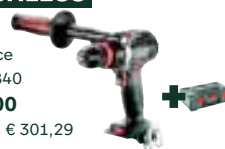

BRUSHLESS

Référence
602334840
€ 219,00

TVA incl. € 264,99

**Perceuse-visseuse
BS 18 LTX BL Q I**
65-130 Nm / 0-550/
0-2.000/min

BRUSHLESS

Référence
602359840
€ 249,00

TVA incl. € 301,29

**Perceuse à percussion -
visseuse SB 18 LTX BL I**
65-130 Nm / 0-550/
0-2.000/min